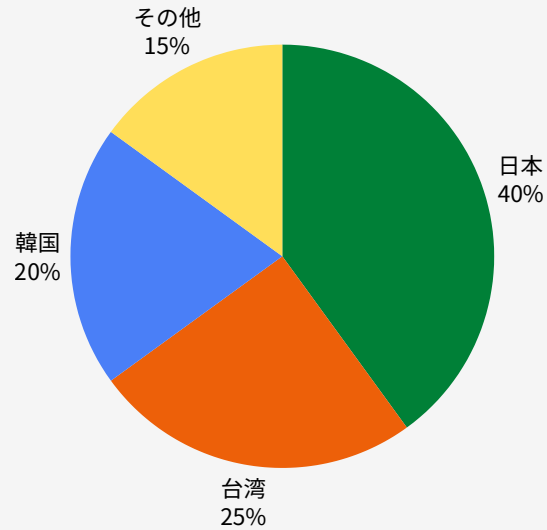

## 幅広い年齢層

ジュニアや大学生から  
シニア層まで、幅広い  
層の学生がいます。

## アットホーム

定員200名の中規模の  
学校で、学生と講師の  
距離が近く、アット  
ホームな環境です。

## 国籍比率