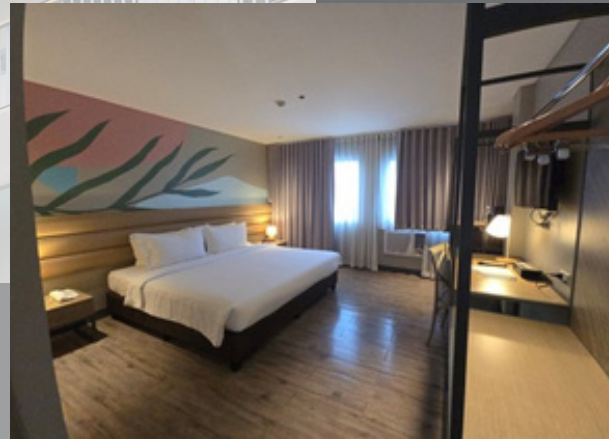

清掃・寝具交換

週2回のルームクリーニング・アメニティ補充と週1回の寝具交換を提供します。