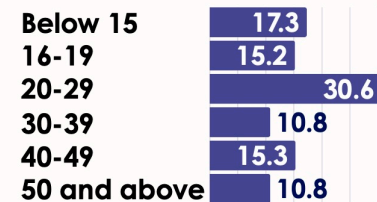

NEWSLETTER 01

Room Availability

ドミトリー	Male	Female
Single B	2026/2/1	2026/2/8
Twin B	2026/2/1	2026/2/8
Twin C	2026/2/1	2026/2/1
Quad B	2026/1/25	2026/1/25
Quad C	2026/1/25	2026/1/25

コンドミニアム	*4週以下のご滞在希望の場合はお問い合わせください。
Single A	2026/2/1
Twin A	2026/2/1
Triple A	Ask
1 BR Deluxe	Ask
2BR Suite	Ask

Nationality Ratio

Age

Gender

※キャンプは人数に含まず

❄️ 韓国 冬のジュニアキャンプがスタート！ ❄️

小学生から高校生まで、総勢80名以上の学生が参加しています。英語の授業はもちろん、さまざまなアクティビティを通して、楽しく学びながら海外生活を体験します。春休みには日本人学生を対象としたキャンプの開催も予定しています。たくさんのご参加、お待ちしております！