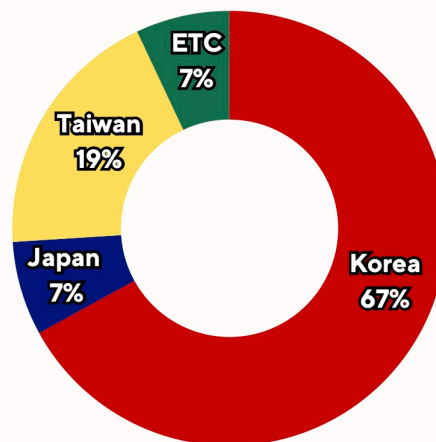

Nationality Ratio

Age

Gender

※キャンプは人数に含まず

❄️ 韓国 冬のジュニアキャンプがスタート！ ❄️

小学生から高校生まで、総勢80名以上の学生が参加しています。英語の授業はもちろん、さまざまなアクティビティを通して、楽しく学びながら海外生活を体験します。春休みには日本人学生を対象としたキャンプの開催も予定しています。たくさんのご参加、お待ちしております！